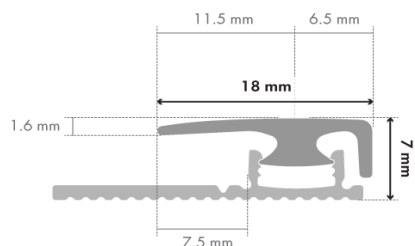

PROFILÉ D'ARRÊT (VINYL)

PERGO
VINYL PLANKS & TILES

Référence	Photo	Quantité
PGVENPSILVME200 2000 x 18 x 7 mm		1 PC / BOITE

Spécification de Produit

PERGO® profilé d'arrêt pour un usage résidentiel

Aluminium, ton argent

Mesures 1 PC: 200 x 1,8 x 0,7 cm

1 PC contient 1 profil final en aluminium, 1 profilé inférieur en PVC.

La quantité commandée est de 1 PC (emballé dans un film rétractable)

Description de Produit

- Ce profil très mince et élégant peut être utilisé pour finir votre sol Pergo® contre les joints de fenêtre, les portes et les murs.
- Peut être utilisé avec les sols vinyl Pergo®
- Aluminium de qualité résistant à l'usure, ton argent.
- Installation avec le profilé inférieur fourni. Collez le profilé inférieur à la surface puis poussez le profilé final dans le profilé inférieur.